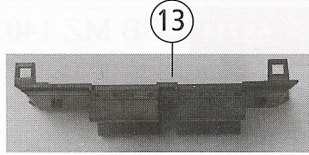

10

13

9

25

11

12

5

26

4

16

15 33

17

19

2

3

6

32

18

1

28

8

30

7

31

9

34

21 22 23 24

20

14

9

29