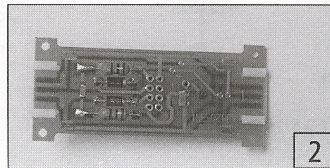

23 o. Abb. / no ill.
Lautsprecher
Leadspeaker

24 o. Abb. / no ill.
Sounddecoder Version 3r
Sounddecoder Version 3

62710	DSB MZ 1402	=	
68710	DSB MZ 1402	~	
62711	DSB MZ 1402	=	🔊
68711	DSB MZ 1402	~	🔊

Pos. Nr. Pos. no.	Beschreibung Description	Art.-Nr. Art. no.	Preisgruppe Price bracket
1	Motor Motor	85111	57
2	Motorplatine Printed circuit for Motor	87681	40
3	Drahtlampe T 3/4 16V 30mA Bulb T3/4 16V 30mA	108616	10
4	Drahtlampe rot T 3/4 16V rot Bulb red T 3/4 16V	110479	10
5	GF-Schraube M2x5 GF-Screw M2x5	114966	2
6	Heizschlauch Heatin hose	117608	2
7	Lampen - Flexplatine Flexible printed circuit for bulbs	117609	26
8	Gehäuse komplett Nr. 1402 Casing assembly loco. no. 1402	117611	56
9	Linse oben Lens above	117623	2
10	Linse unten Lens down	117624	2
11	Windabweiser Draft deflector	117625	2
12	Stirnfenster links End window left	117626	4
13	Stirnfenster rechts End window right	117627	4
14	Leiter Leader	117628	2
15	Puffer flach links Buffer flat left	117629	2
16	Puffer gewölbt rechts Buffer vaulty right	117630	2
17	Scheibenwischer Set of windscreen wiper	117631	2
18	Scheinwerfer mit Signal Headlight with signal	117632	2
19	Fensterstreifen Window strip	117633	3
20	Führerstand komplett Flight compartment completely	117634	6
21	Griffstange L=20,7 Grasp bar L=20,7	117635	3
22	Griffstangensatz L=9,3 Grasp seaweed set	117636	5
Soundlok 62711 / 68711			
23	Lautsprecher Loudspeaker	113388	24
24	Sounddecoder Version 3 Sounddecoder Version 3	115947	89