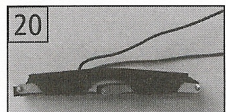

10

13

9

25

11

12

5

26

4

16

15 33

17

19

2

3

6

32

18

1

28

8

30

7

31

9

34

21 22 23 24

20

14

9

29