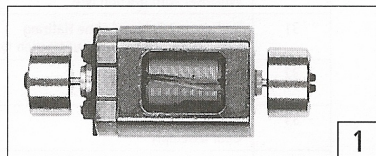

23 o. Abb. / no ill.
Lautsprecher
Leadspeaker

24 o. Abb. / no ill.
Sounddecoder Version 3r
Sounddecoder Version 3

62710	DSB MZ 1402	=	
68710	DSB MZ 1402	~	
62711	DSB MZ 1402	=	🔊
68711	DSB MZ 1402	~	🔊

Pos. Nr. Pos. no.	Beschreibung Description	Art.-Nr. Art. no.	Preisgruppe Price bracket
1	Motor Motor	85111	57
2	Motorplatine Printed circuit for Motor	87681	40
3	Drahtlampe T 3/4 16V 30mA Bulb T3/4 16V 30mA	108616	10
4	Drahtlampe rot T 3/4 16V rot Bulb red T 3/4 16V	110479	10
5	GF-Schraube M2x5 GF-Screw M2x5	114966	2
6	Heizschlauch Heatin hose	117608	2
7	Lampen - Flexplatine Flexible printed circuit for bulbs	117609	26
8	Gehäuse komplett Nr. 1402 Casing assembly loco. no. 1402	117611	56
9	Linse oben Lens above	117623	2
10	Linse unten Lens down	117624	2
11	Windabweiser Draft deflector	117625	2
12	Stirnfenster links End window left	117626	4
13	Stirnfenster rechts End window right	117627	4
14	Leiter Leader	117628	2
15	Puffer flach links Buffer flat left	117629	2
16	Puffer gewölbt rechts Buffer vaulty right	117630	2
17	Scheibenwischer Set of windscreen wiper	117631	2
18	Scheinwerfer mit Signal Headlight with signal	117632	2
19	Fensterstreifen Window strip	117633	3
20	Führerstand komplett Flight compartment completely	117634	6
21	Griffstange L=20,7 Grasp bar L=20,7	117635	3
22	Griffstangensatz L=9,3 Grasp seaweed set	117636	5
Soundlok 62711 / 68711			
23	Lautsprecher Loudspeaker	113388	24
24	Sounddecoder Version 3 Sounddecoder Version 3	115947	89