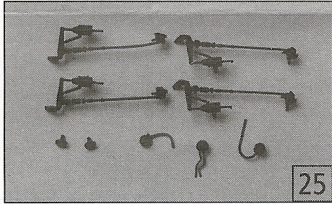

10

13

9

25

11

12

5

26

4

16

15 33

17

19

2

3

6

32

18

1

28

8

30

7

31

9

34

21 22 23 24

20

14

9

29