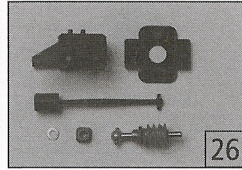

23 o. Abb. / no ill.
Lautsprecher
Leadspeaker

24 o. Abb. / no ill.
Sounddecoder Version 3r
Sounddecoder Version 3

62710	DSB MZ 1402	=	
68710	DSB MZ 1402	~	
62711	DSB MZ 1402	=	🔊
68711	DSB MZ 1402	~	🔊

Pos. Nr. Pos. no.	Beschreibung Description	Art.-Nr. Art. no.	Preisgruppe Price bracket
1	Motor Motor	85111	57
2	Motorplatine Printed circuit for Motor	87681	40
3	Drahtlampe T 3/4 16V 30mA Bulb T3/4 16V 30mA	108616	10
4	Drahtlampe rot T 3/4 16V rot Bulb red T 3/4 16V	110479	10
5	GF-Schraube M2x5 GF-Screw M2x5	114966	2
6	Heizschlauch Heatin hose	117608	2
7	Lampen - Flexplatine Flexible printed circuit for bulbs	117609	26
8	Gehäuse komplett Nr. 1402 Casing assembly loco. no. 1402	117611	56
9	Linse oben Lens above	117623	2
10	Linse unten Lens down	117624	2
11	Windabweiser Draft deflector	117625	2
12	Stirnfenster links End window left	117626	4
13	Stirnfenster rechts End window right	117627	4
14	Leiter Leader	117628	2
15	Puffer flach links Buffer flat left	117629	2
16	Puffer gewölbt rechts Buffer vaulty right	117630	2
17	Scheibenwischer Set of windscreen wiper	117631	2
18	Scheinwerfer mit Signal Headlight with signal	117632	2
19	Fensterstreifen Window strip	117633	3
20	Führerstand komplett Flight compartment completely	117634	6
21	Griffstange L=20,7 Grasp bar L=20,7	117635	3
22	Griffstangensatz L=9,3 Grasp seaweed set	117636	5
Soundlok 62711 / 68711			
23	Lautsprecher Loudspeaker	113388	24
24	Sounddecoder Version 3 Sounddecoder Version 3	115947	89

26

4

16

15 33

17

19

2

3