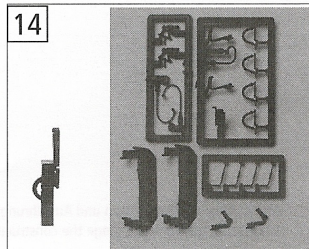

31

9

34

21 22 23 24

20

14

9

29

Pos. Nr. Pos.no.	Beschreibung Description	Art.-Nr. Art.no.	Preisgruppe Price bracket
62710	DSB MZ 1402 =		
68710	DSB MZ 1402 ~		
62711	DSB MZ 1402 =		
68711	DSB MZ 1402 ~		
1	Hafrigsatz 10 Stk. 10,3-12,8 Set with traction tires 10 pieces	40069	---
2	Schneckenzahnrad doppelt Worm gear double	86419	4
3	Zahnrad Z=18 gerade M=0,4 Gear Z=18	86460	2
4	Standardkupplung Coupling standard	89246	5
5	Atrappenrahmen klein Push in part set	107808	3
6	Zahnrad Z=14 Gear Z=14	111115	2
7	Radsatz ohne Hafring Wheelset without traction tires	112462	18
8	Radsatz mit 2 Hafringen Wheelset with 2 traction tires	112463	20
9	GF-Schraube 1,6x5 GF-Screw 1,6x5	115269	2
10	Grundrahmen Frame	117602	20
11	Teilesatz Parts set	117603	8
12	Teilesatz Parts set	117604	4
13	Batteriekasten Batterie case	117605	4
14	Zurüstbeutel Bag with accessories	117612	10
15	Getriebe komplett Gear assembly	117613	20
16	Getriebe Gear	117614	10
17	Getriebedeckel Gear cover	117615	8
18	Getriebeboden Gear bottom	117616	8
19	Zahnrad 16=Z schwarz Gear	117617	2
20	Radkontaktbaugruppe Wheel contact building group	117618	10
21	Blende 1 kpl. vorne links Bogie 1 assembly in front left	117619	10
22	Blende 2 kpl. vorne rechts Bogie 2 assembly in front right	117620	10
23	Blende 3 kpl. hinten links Bogie 3 assembly in the back left	117621	10
24	Blende 4 kpl. hinten rechts Bogie 4 assembly in the back right	117622	10
25	Blendensteckteilesatz Push in part set for bogie	117637	8
26	Teilesatz Antrieb Part set drive	200115	20
AC-Wechselstrom 68710 / 68711			
28	Hafrigsatz 10Stk. 10,3-12,4mm Set with traction tires 10 pieces	40074	---
29	Schleifer AC kurz Collector short	40500	---
30	Radsatz mit Hafringen Wheelset with traction tyre	112322	20
31	Radsatz mit Zahnrad ohne Hafring Wheelset with gear without traction tyre	112323	18
32	Radsatz ohne Zahnrad Wheelset without gear	112685	16
33	Getriebe komplett Gear assembly	117606	20
34	Getriebeboden Gear bottom	117607	8