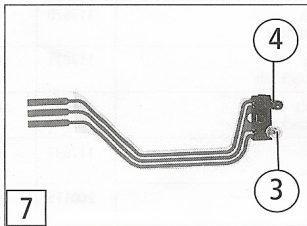

23 o. Abb. / no ill.
Lautsprecher
Leadspeaker

24 o. Abb. / no ill.
Sounddecoder Version 3r
Sounddecoder Version 3

62710	DSB MZ 1402	=	
68710	DSB MZ 1402	~	
62711	DSB MZ 1402	=	🔊
68711	DSB MZ 1402	~	🔊

Pos. Nr. Pos. no.	Beschreibung Description	Art.-Nr. Art. no.	Preisgruppe Price bracket
1	Motor Motor	85111	57
2	Motorplatine Printed circuit for Motor	87681	40
3	Drahtlampe T 3/4 16V 30mA Bulb T3/4 16V 30mA	108616	10
4	Drahtlampe rot T 3/4 16V rot Bulb red T 3/4 16V	110479	10
5	GF-Schraube M2x5 GF-Screw M2x5	114966	2
6	Heizschlauch Heatin hose	117608	2
7	Lampen - Flexplatine Flexible printed circuit for bulbs	117609	26
8	Gehäuse komplett Nr. 1402 Casing assembly loco. no. 1402	117611	56
9	Linse oben Lens above	117623	2
10	Linse unten Lens down	117624	2
11	Windabweiser Draft deflector	117625	2
12	Stirnfenster links End window left	117626	4
13	Stirnfenster rechts End window right	117627	4
14	Leiter Leader	117628	2
15	Puffer flach links Buffer flat left	117629	2
16	Puffer gewölbt rechts Buffer vaulty right	117630	2
17	Scheibenwischer Set of windscreen wiper	117631	2
18	Scheinwerfer mit Signal Headlight with signal	117632	2
19	Fensterstreifen Window strip	117633	3
20	Führerstand komplett Flight compartment completely	117634	6
21	Griffstange L=20,7 Grasp bar L=20,7	117635	3
22	Griffstangensatz L=9,3 Grasp seaweed set	117636	5
Soundlok 62711 / 68711			
23	Lautsprecher Loudspeaker	113388	24
24	Sounddecoder Version 3 Sounddecoder Version 3	115947	89